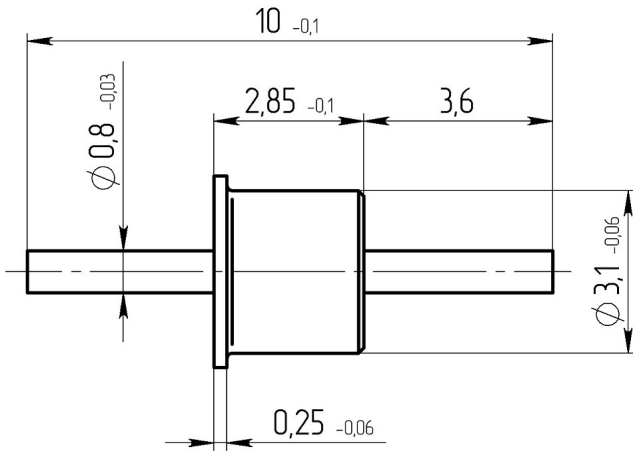

-01-06

.431145.001

Габаритные и установочные размеры

Внешний вид

SCI-9909 (Spectrum control)

2

50

0,035